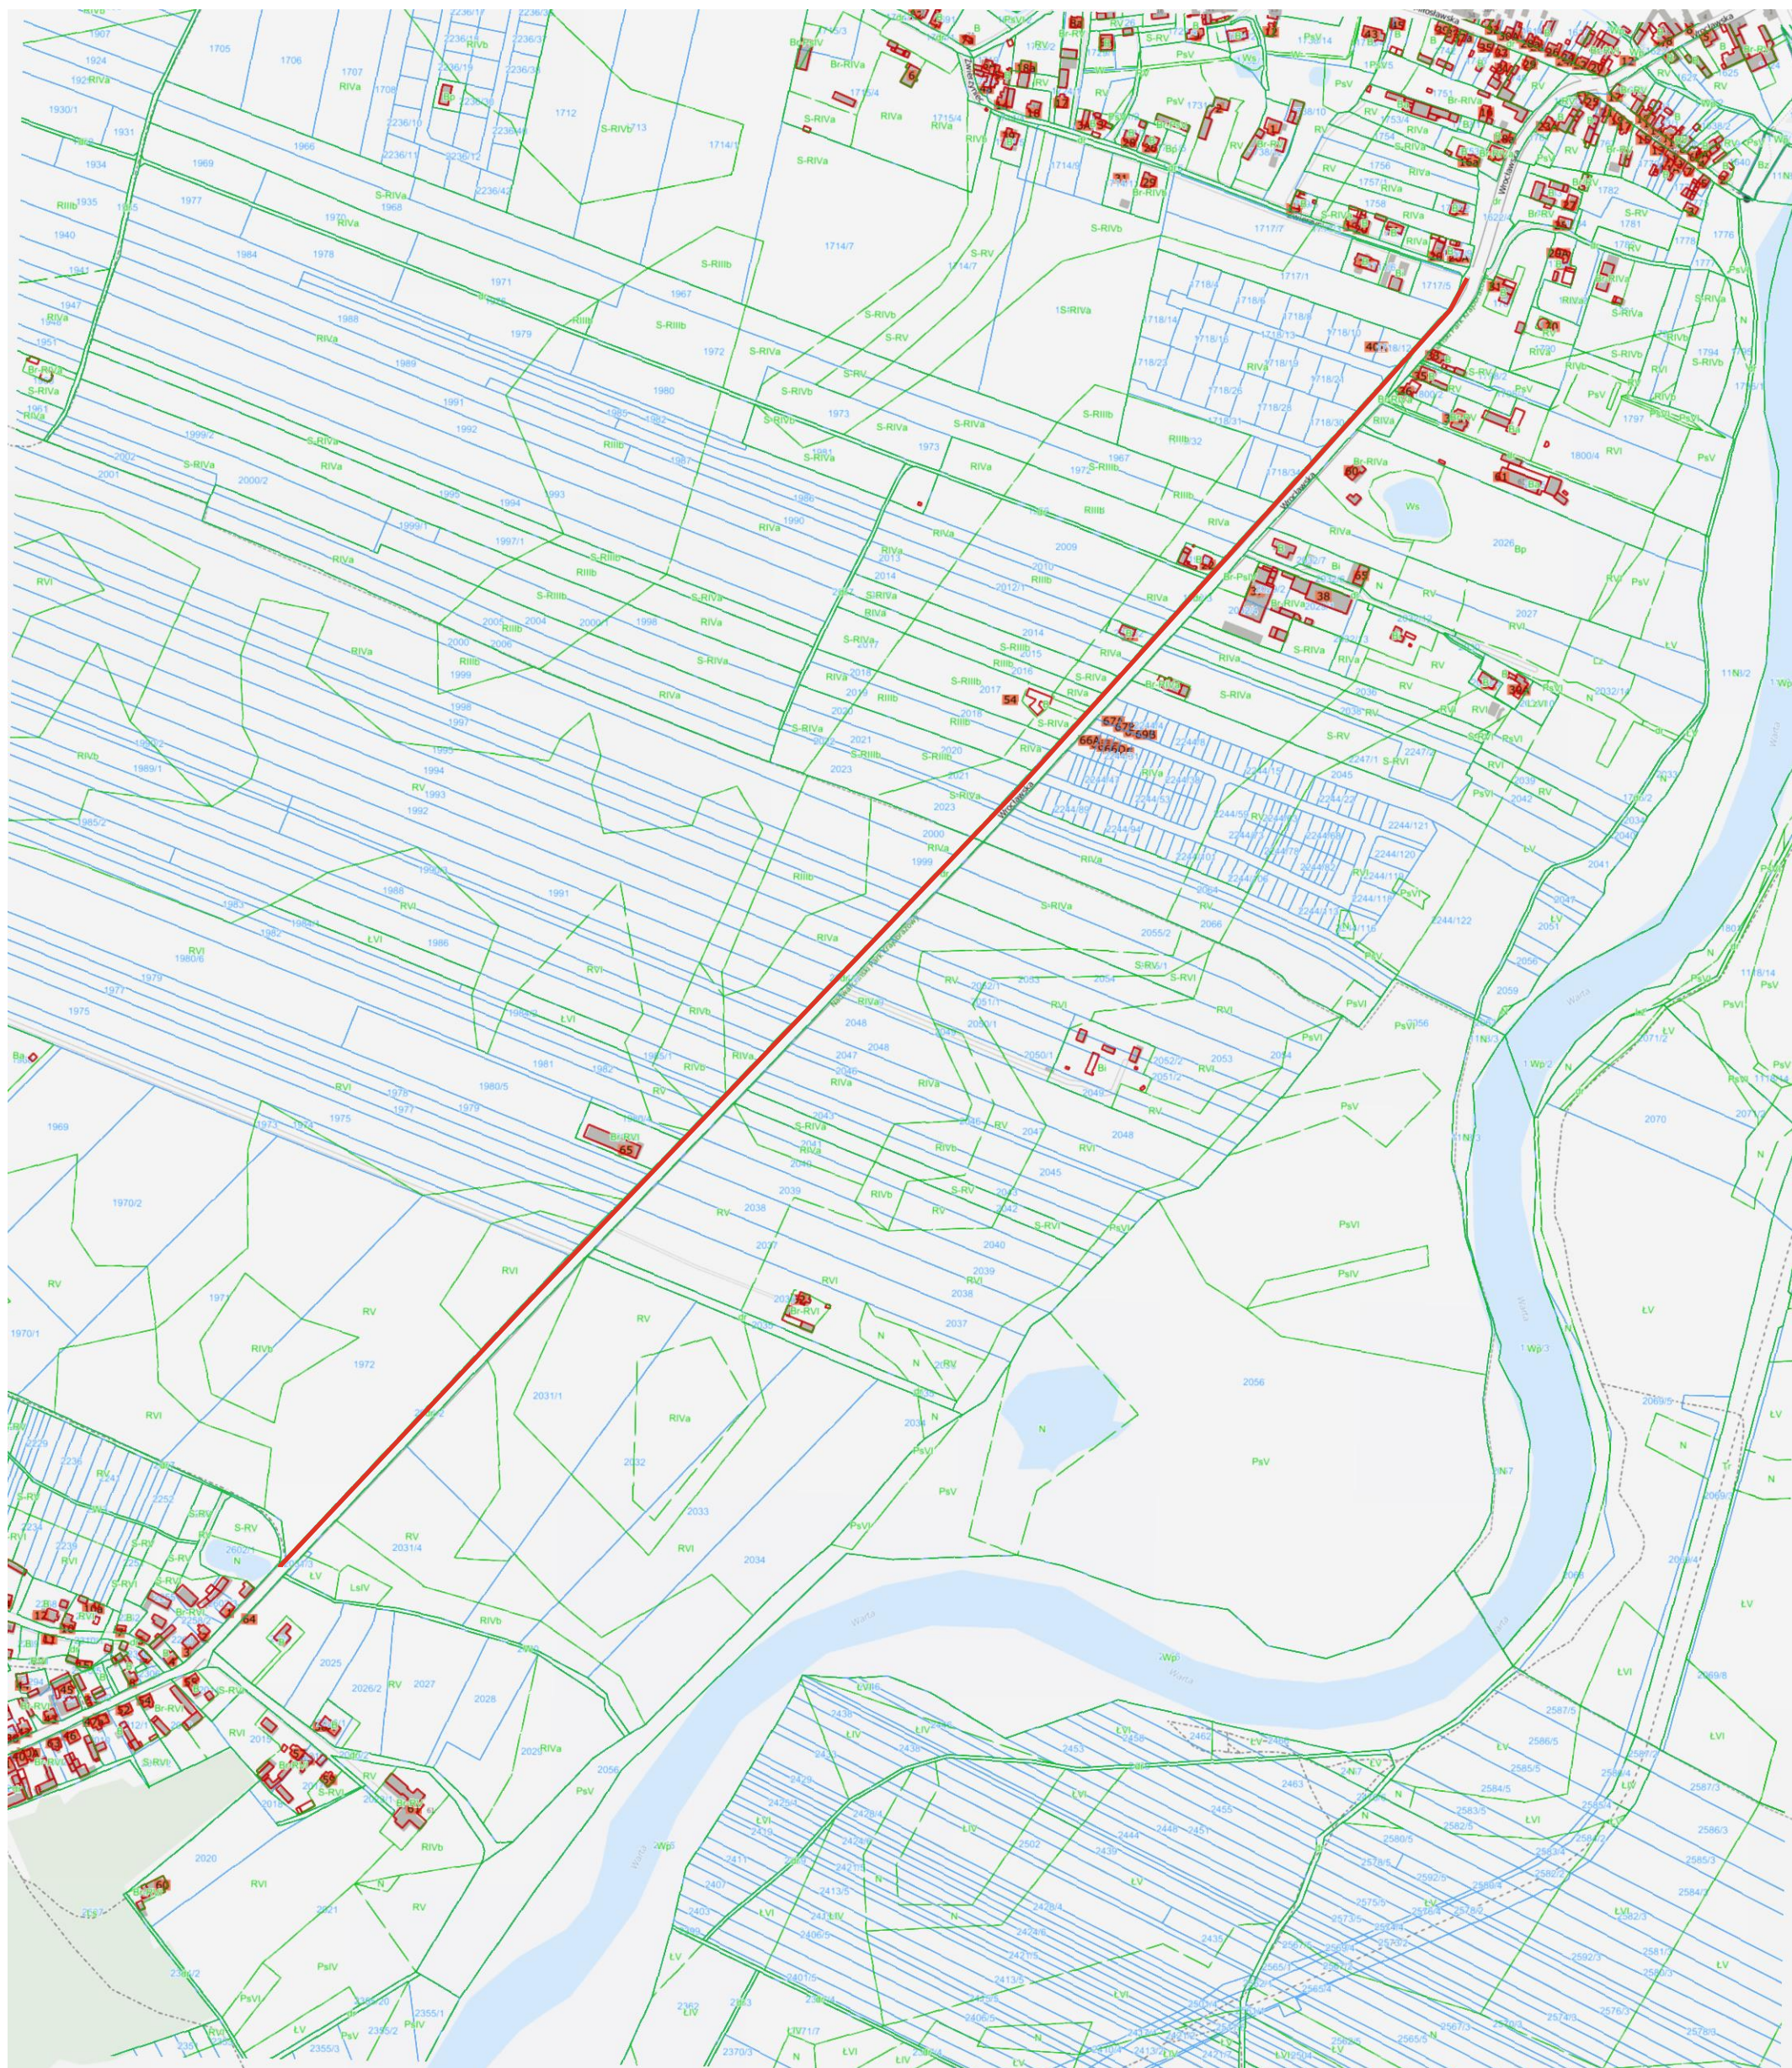

Ścieżka rowerowa Pyzdry - Tarnowa przy drodze powiatowej L P2904-1
działka numer ewidencyjny 1622/3 obręb Pyzdry oraz 2004/2 obręb Tarnowa
długość około 1,7 km

19-09-2024

Niniejszy wydruk nie stanowi dokumentu w rozumieniu przepisów prawa.

Wydrukowano w serwisie <https://sip.gison.pl/pyzdry> dnia 20-09-2024.